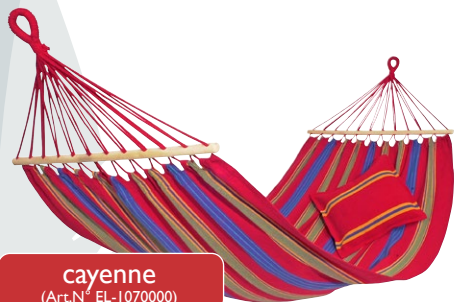

TONGA

ca. 310 x 80 cm	ca. 200 x 100 cm	max. 120 kg	ca. 1,6 kg

Tobago
(Art.N° EL-1060100)

TOBAGO

ca. 200 x 80 cm	ca. 270 cm	max. 120 kg	ca. 1,4 kg

cayenne
(Art.N° EL-1070000)

vanilla
(Art.N° EL-1072000)

juniper
(Art.N° EL-1071000)