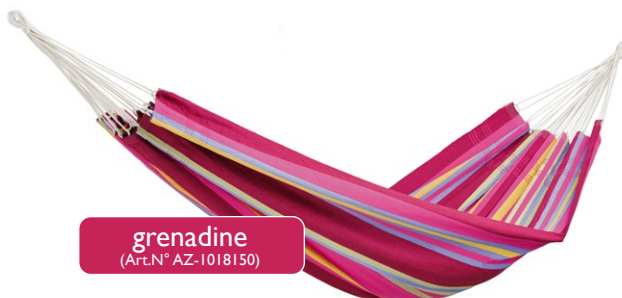

natura
(Art.N° AZ-1019600)

oliva
(Art.N° AZ-1019210)

PARADISO

ca. 250 x 175 cm	ca. 360 cm	max. 200 kg	ca. 2,5 kg

acerola
(Art.N° AZ-1018170)

lemon
(Art.N° AZ-1018220)

papaya
(Art.N° AZ-1018200)

rainbow
(Art.N° AZ-1018160)