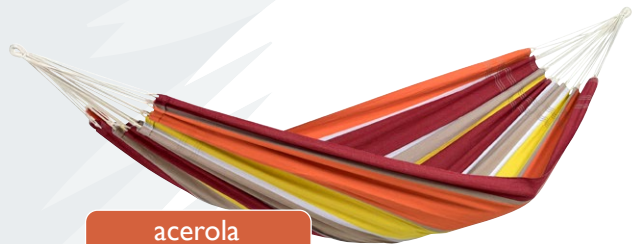

natura
(Art.N° AZ-1019600)

oliva
(Art.N° AZ-1019210)

PARADISO

ca. 250 x 175 cm	ca. 360 cm	max. 200 kg	ca. 2,5 kg

acerola
(Art.N° AZ-1018170)

lemon
(Art.N° AZ-1018220)

papaya
(Art.N° AZ-1018200)

rainbow
(Art.N° AZ-1018160)