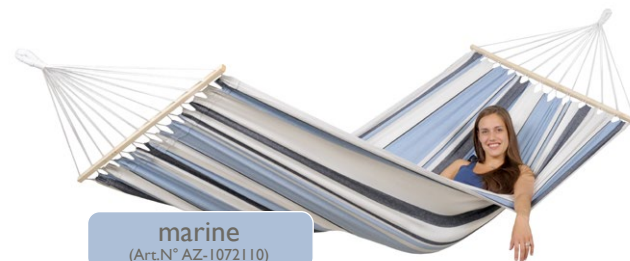

marine
(Art.N° AZ-1072110)

SAMBA

ca. 310 x 100 cm	ca. 210 x 140 cm	max. 150 kg	ca. 2,3 kg