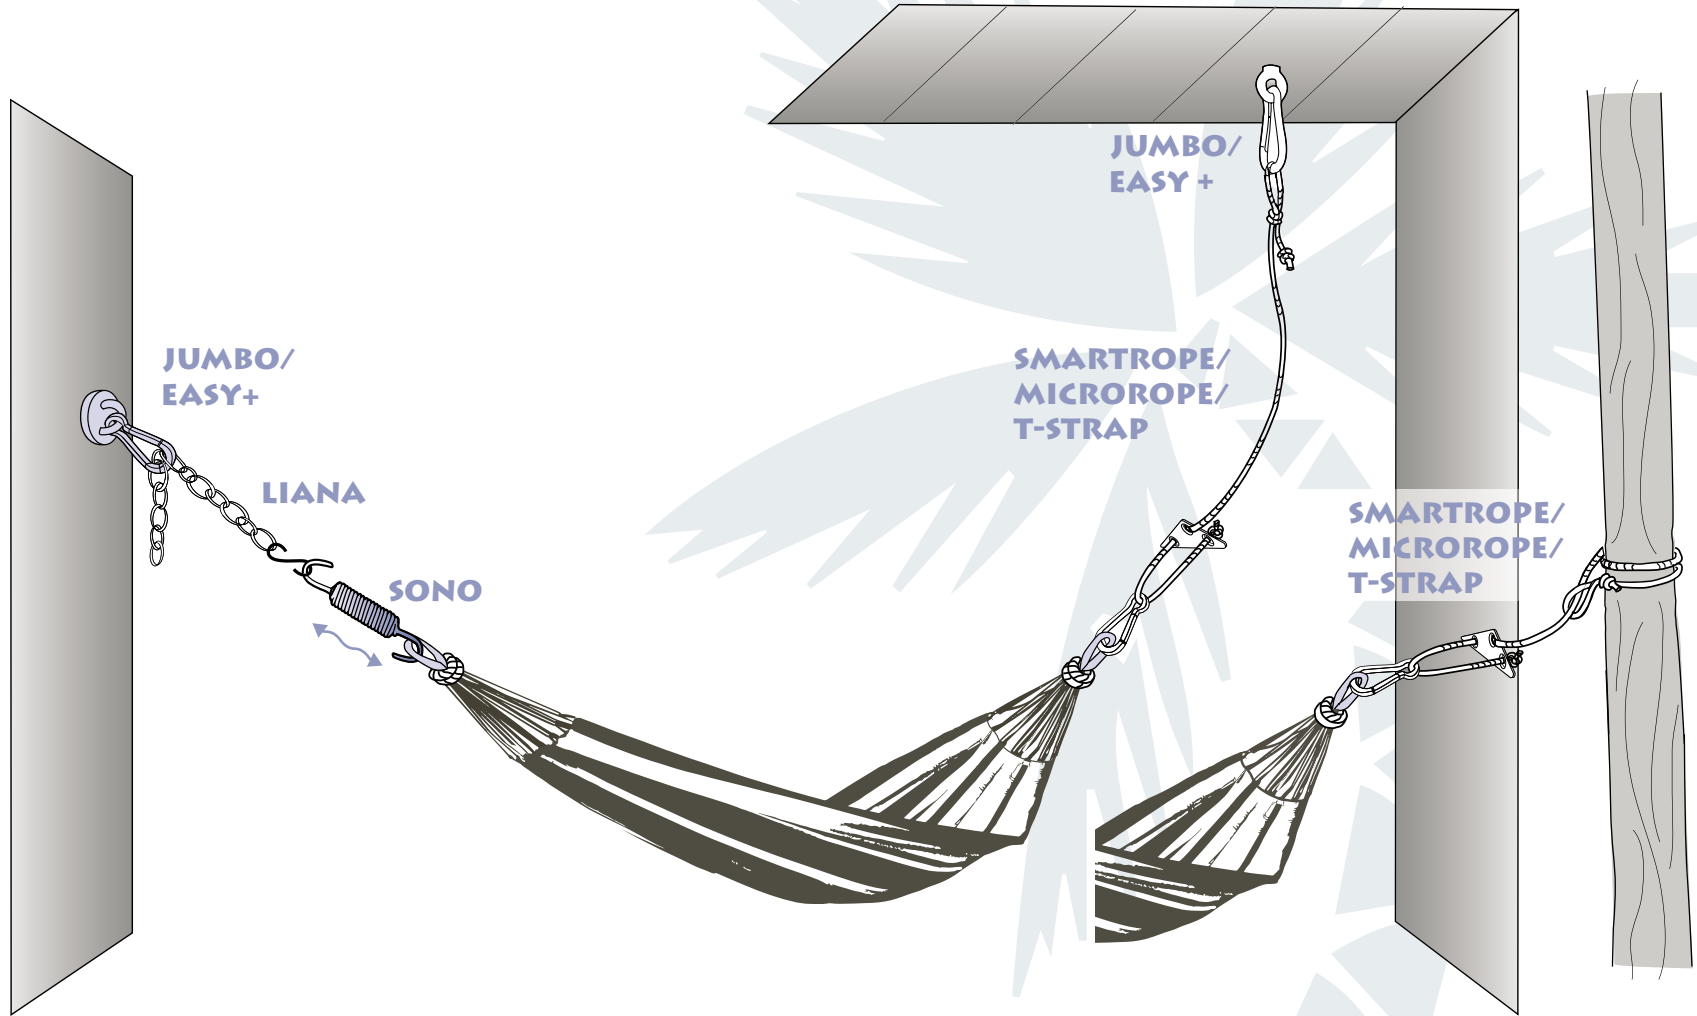

ATLAS
(Art.N° AZ-4013100)

ca. 147 x 234 x 139 cm	max. 160 kg	ca. 20,0 kg

TAURUS
(Art.N° AZ-4012020)

ca. 146,5 x 167,5 x 115 cm	max. 160 kg	ca. 18,0 kg

LUNA ROCKSTONE
(Art.N° AZ-4011000)

ca. 120 x 200-240 x 145 cm	max. 120 kg	ca. 22,8 kg

PALMERA ROCKSTONE
(Art.N° AZ-4017000) (without hanging chair)

ca. 100 x 225-250 x 60 cm	max. 120 kg	ca. 13,5 kg

ACCESSORIES FOR HAMMOCKS

EASY+
(Art.N° AZ-3016000)

max. 200 kg	ca. 0,4 kg

JUMBO
(Art.N° AZ-3010000)