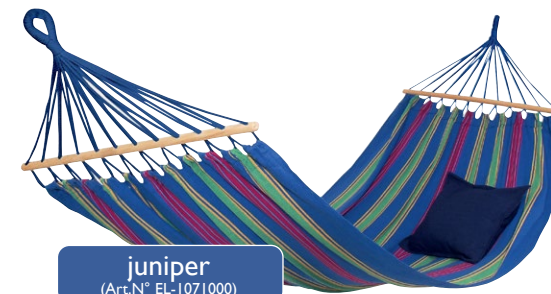

TONGA

ca. 310 x 80 cm	ca. 200 x 100 cm	max. 120 kg	ca. 1,6 kg

Tobago
(Art.N° EL-1060100)

TOBAGO

ca. 200 x 80 cm	ca. 270 cm	max. 120 kg	ca. 1,4 kg

cayenne
(Art.N° EL-1070000)

vanilla
(Art.N° EL-1072000)

juniper
(Art.N° EL-1071000)