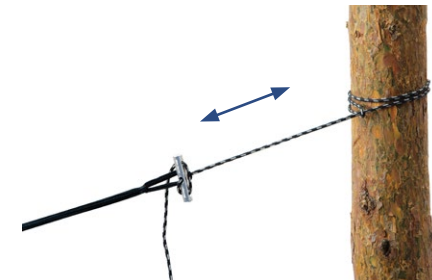

max. 150 kg	ca. 0,35 kg

SONO
(Art.N° AZ-3050000)

ca. 21 cm	max. 120 kg	ca. 0,5 kg

SMARTROPE WHITE
(Art.N° AZ-3025000) (1 piece)

max. 320 cm	max. 150 kg	ca. 0,6 kg

T-STRAP
(Art.N° AZ-3025002) (2 pieces)

ca. 15 - 220 cm (2 x)	max. 200 kg	ca. 0,3 kg